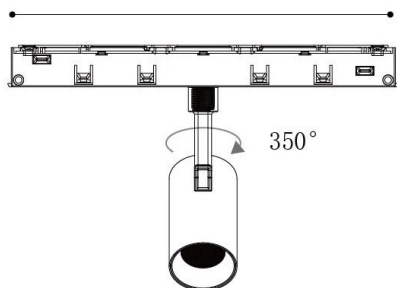

16.5 mm

170mm

### OBECNÉ INFORMACE

Svítilno do magnetického lištového systému

<b>EAN:</b>	8592561019604
<b>KÓD VÝROBKU:</b>	64019604
<b>BARVA:</b>	bílá
<b>INSTALACE:</b>	do profilu
<b>ZÁRUKA:</b>	3 roky
<b>HMOTNOST:</b>	0,241 kg