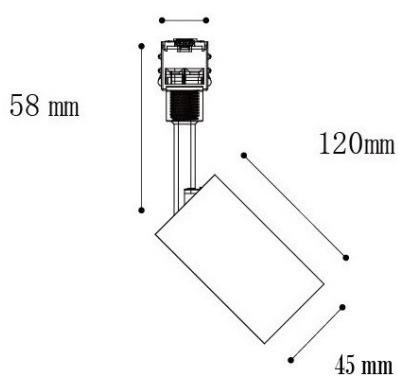

16.5 mm

170mm

### OBECNÉ INFORMACE

Svítilno do magnetického lištového systému

<b>EAN:</b>	8592561019604
<b>KÓD VÝROBKU:</b>	64019604
<b>BARVA:</b>	bílá
<b>INSTALACE:</b>	do profilu
<b>ZÁRUKA:</b>	3 roky
<b>HMOTNOST:</b>	0,241 kg

### TECHNICKÉ A INSTALAČNÍ INFORMACE

<b>TŘÍDA ELEKTRICKÉ OCHRANY:</b>	II.
<b>STUPEŇ KRYTÍ:</b>	IP20
<b>CERTIFIKÁT:</b>	CE
<b>PROVOZNÍ TEPLOTA:</b>	0° až +40°C
<b>OVLÁDÁNÍ:</b>	Tuya Bluetooth
<b>VSTUPNÍ NAPĚTÍ:</b>	48 V
<b>ELEKTRICKÝ PŘÍKON:</b>	8 W
<b>SVĚTELNÝ ZDROJ:</b>	LED
<b>TEPLOTA CHROMATIČNOSTI:</b>	2700-6500 K
<b>SVĚTELNÝ TOK:</b>	850 lm
<b>INDEX PODÁNÍ BAREV:</b>	90+
<b>SDCM3:</b>	ano
<b>ZNAČKA LED DIOD:</b>	Everlight
<b>MATERIÁL SVÍTIDLA:</b>	hliník, plast
<b>VYZAŘOVACÍ ÚHEL:</b>	36°
<b>SERVIS:</b>	ano